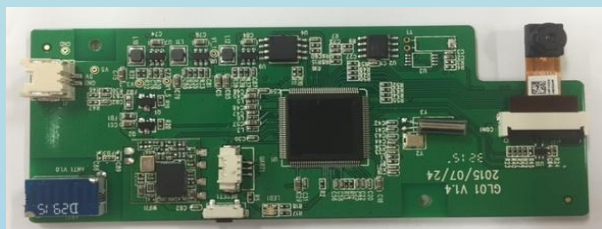

◆ Wifi network camera module ◆

WiFiを通してインターネットにつながるネットワークカメラモジュールです！
スマートフォンから簡単にアクセスすることができます！

オススメポイント！

1 小型！

小型のカメラを使用することによって、モジュールの小型化を実現しました。様々な場所での応用が考えられます。(電化製品など)

サイズ: 100mm × 40mm

3 iPhone / Android対応！

無料アプリをスマートフォンにダウンロードし、IDとパスワードを設定してください。どこにいてもスマートフォンから画像が見られます。

5 高画質で広視野！

高画質(画素数1600×1200)、広画角(85°)。人の表情までしっかり見られます

2 複数台を同時に監視！

登録したIDひとつで、カメラの登録をすれば、複数台(10台以上)のカメラ画像を同時に見られます。

4 簡単接続！

電源とWiFiに接続するだけで、簡単に画像がスマートフォンで見られるようになります。

仕様

- | |
|----------------------------|
| ◆200万画素1/5 inch CMOSセンサ |
| ◆P2P技術, plug and play |
| ◆H.264 圧縮 |
| ◆WIFI対応 (IEEE802.11 b/g/n) |
| ◆リアルタイムモニタ 15fps |
| ◆複数ユーザの同時アクセス可能 |
| ◆電子ズーム |
| ◆ファームウェア自動アップデート |