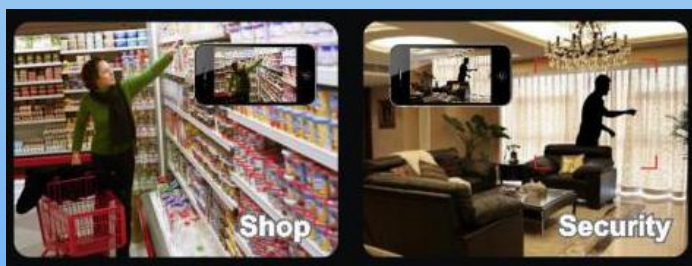

◆ Wifi network camera module ◆

WiFiを通してインターネットにつながるネットワークカメラモジュールです！
スマートフォンから簡単にアクセスすることができます！

オススメポイント！

1 小型！

小型のカメラを使用することによって、モジュールの小型化を実現しました。様々な場所での応用が考えられます。(電化製品など)

サイズ: 100mm × 40mm

3 iPhone / Android対応！

無料アプリをスマートフォンにダウンロードし、IDとパスワードを設定してください。どこにいてもスマートフォンから画像が見られます。

5 高画質で広視野！

高画質(画素数1600×1200)、広画角(85°)。人の表情までしっかり見られます

2 複数台を同時に監視！

登録したIDひとつで、カメラの登録をすれば、複数台(10台以上)のカメラ画像を同時に見られます。

4 簡単接続！

電源とWiFiに接続するだけで、簡単に画像がスマートフォンで見られるようになります。

用途

- 1) エアコン、冷蔵庫、テレビなどの家電製品への組込
- 2) 照明器具への組込
- 3) 部屋の壁への組込(病院、マンション、オフィス)
- 4) 簡易的な監視カメラ